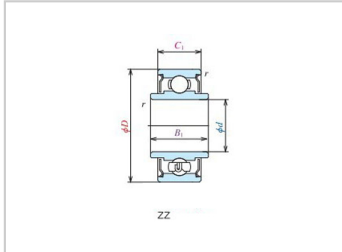

非标定制轴承

内圈加长微型轴承-RW144RW144ZZ-

参数信息:

开式 :

参考型号 :	RW144
外圈宽度 :	2.38
内圈宽度 :	3.175

金属密封 :

参考型号 :	RW144ZZ
外圈宽度 :	2.779
内圈宽度 :	3.571

橡胶密封 :

参考型号 :	-
外圈宽度 :	-
内圈宽度 :	-

孔径 : 3.175

外径 : 6.35

倒角 : 0.1

: