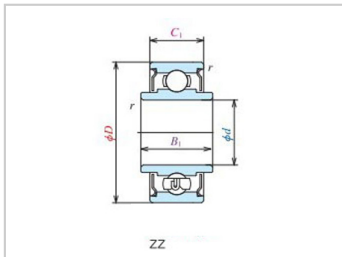

非标定制轴承

内圈加长微型轴承-RW144RW144ZZ-

参数信息:

开式 :

参考型号 :	RW144
外圈宽度 :	2.38
内圈宽度 :	3.175

金属密封 :

参考型号 :	RW144ZZ
外圈宽度 :	2.779
内圈宽度 :	3.571

橡胶密封 :

参考型号 :	-
外圈宽度 :	-
内圈宽度 :	-

孔径 : 3.175

外径 : 6.35

倒角 : 0.1

: